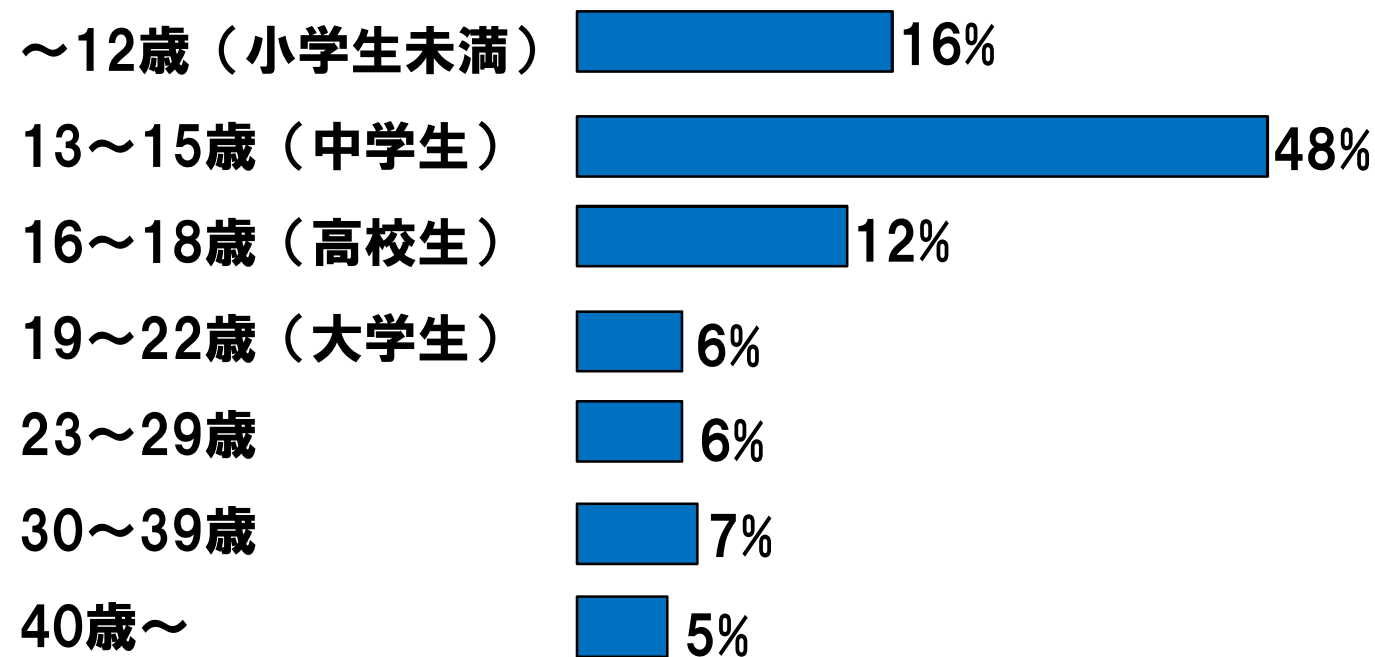

年齢

※2007年9月実施のアンケート結果による。有効回答数約1000名