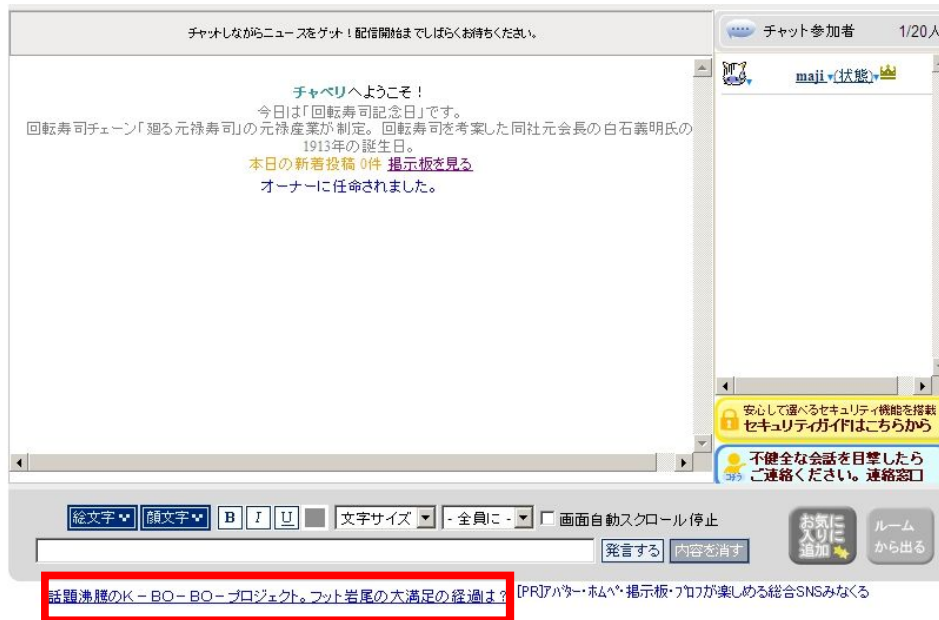

チャットルーム内テキスト

チャットルーム下部に表示されるテキスト枠です。

入力フォーム近くにあるため、全広告枠の中でも、最も多くのクリック数が期待できます。

チャットルーム内テキスト			
料金	35万円		
想定imp/月間	240万imp	期間	一ヶ月
枠数	1枠	表示形式	固定
仕様	[形式・容量] テキスト/全角50文字以内